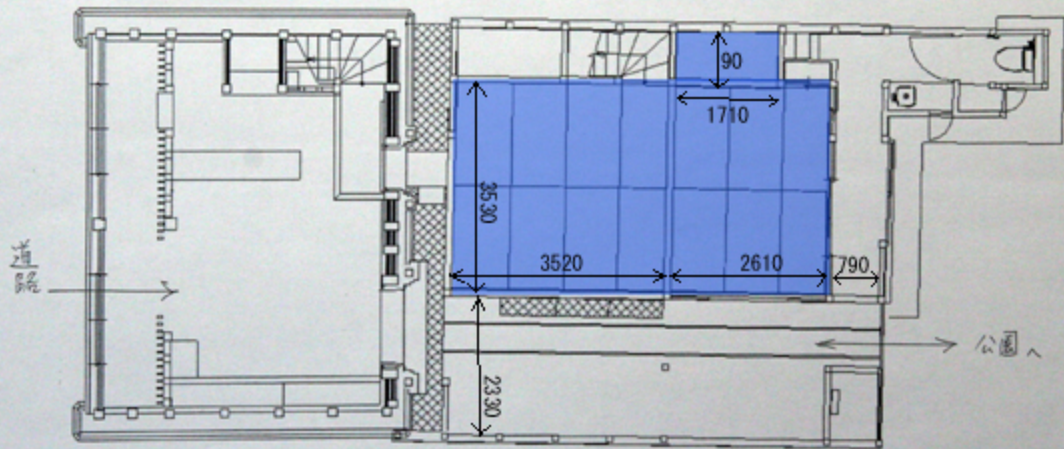

仲町観光案内所

展示場所

柱: 120 × 120

敷居の高さ: 1785

天井: 1785 + 555