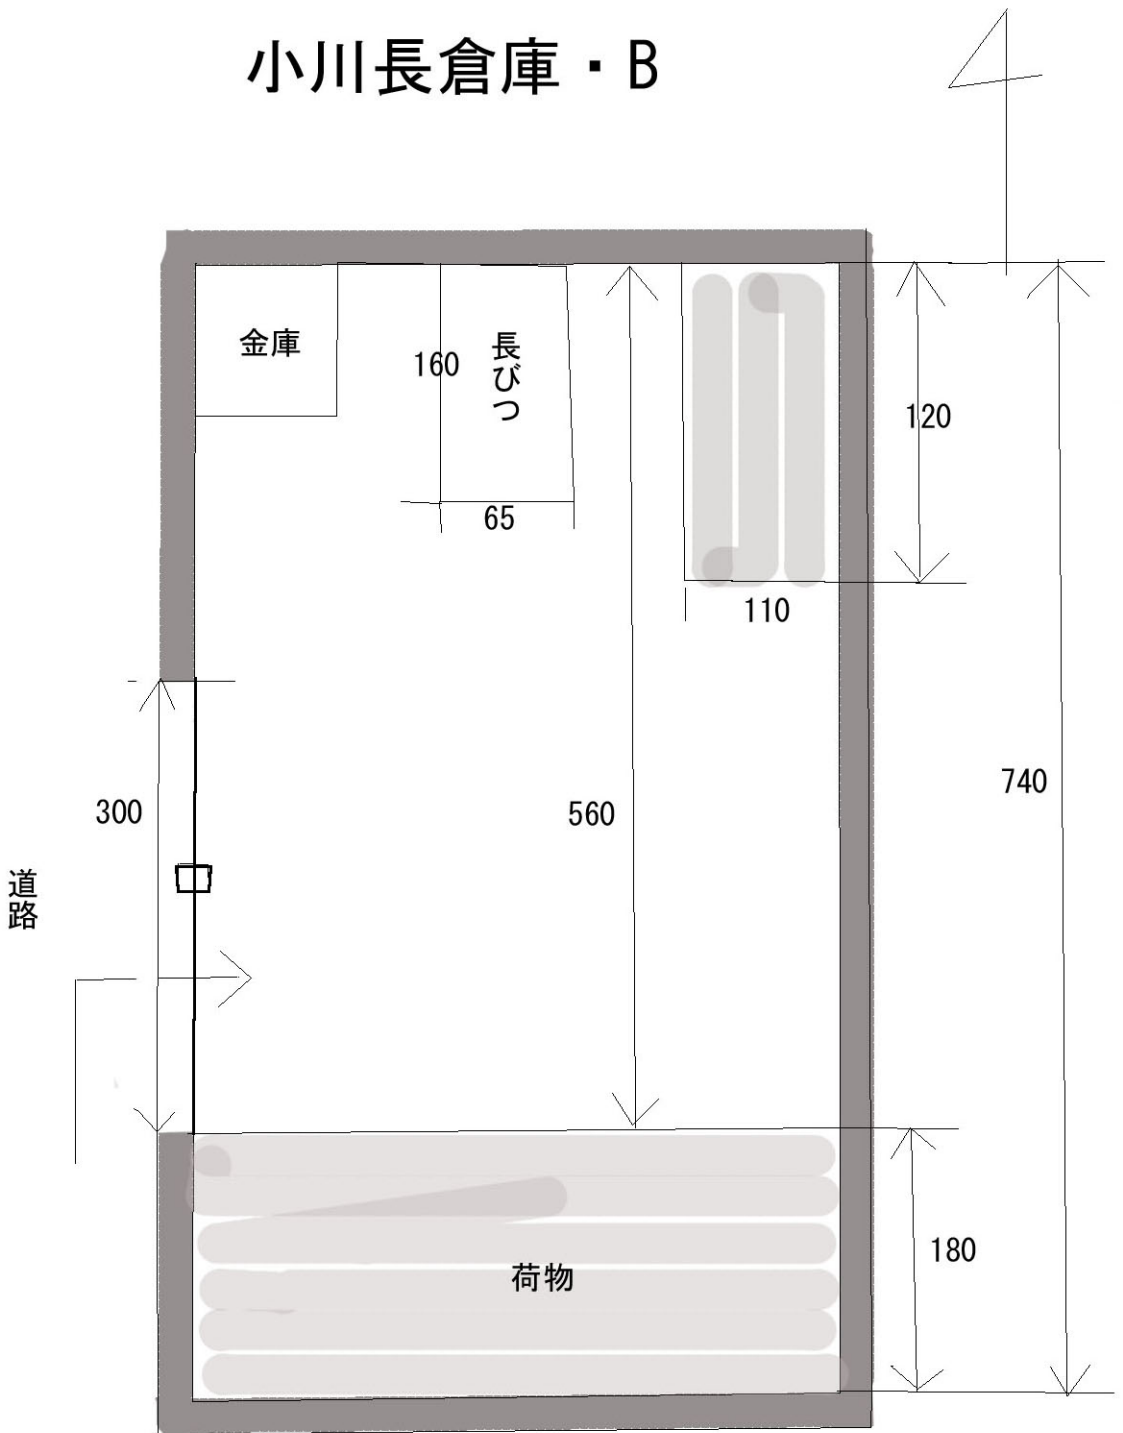

# 小川長倉庫・B

単位 = cm